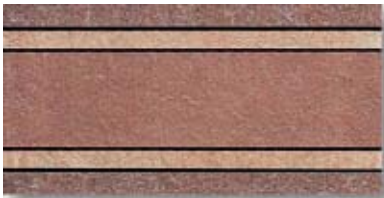

Fascia Riposo Megalopoli
15x30 - 6"x12"