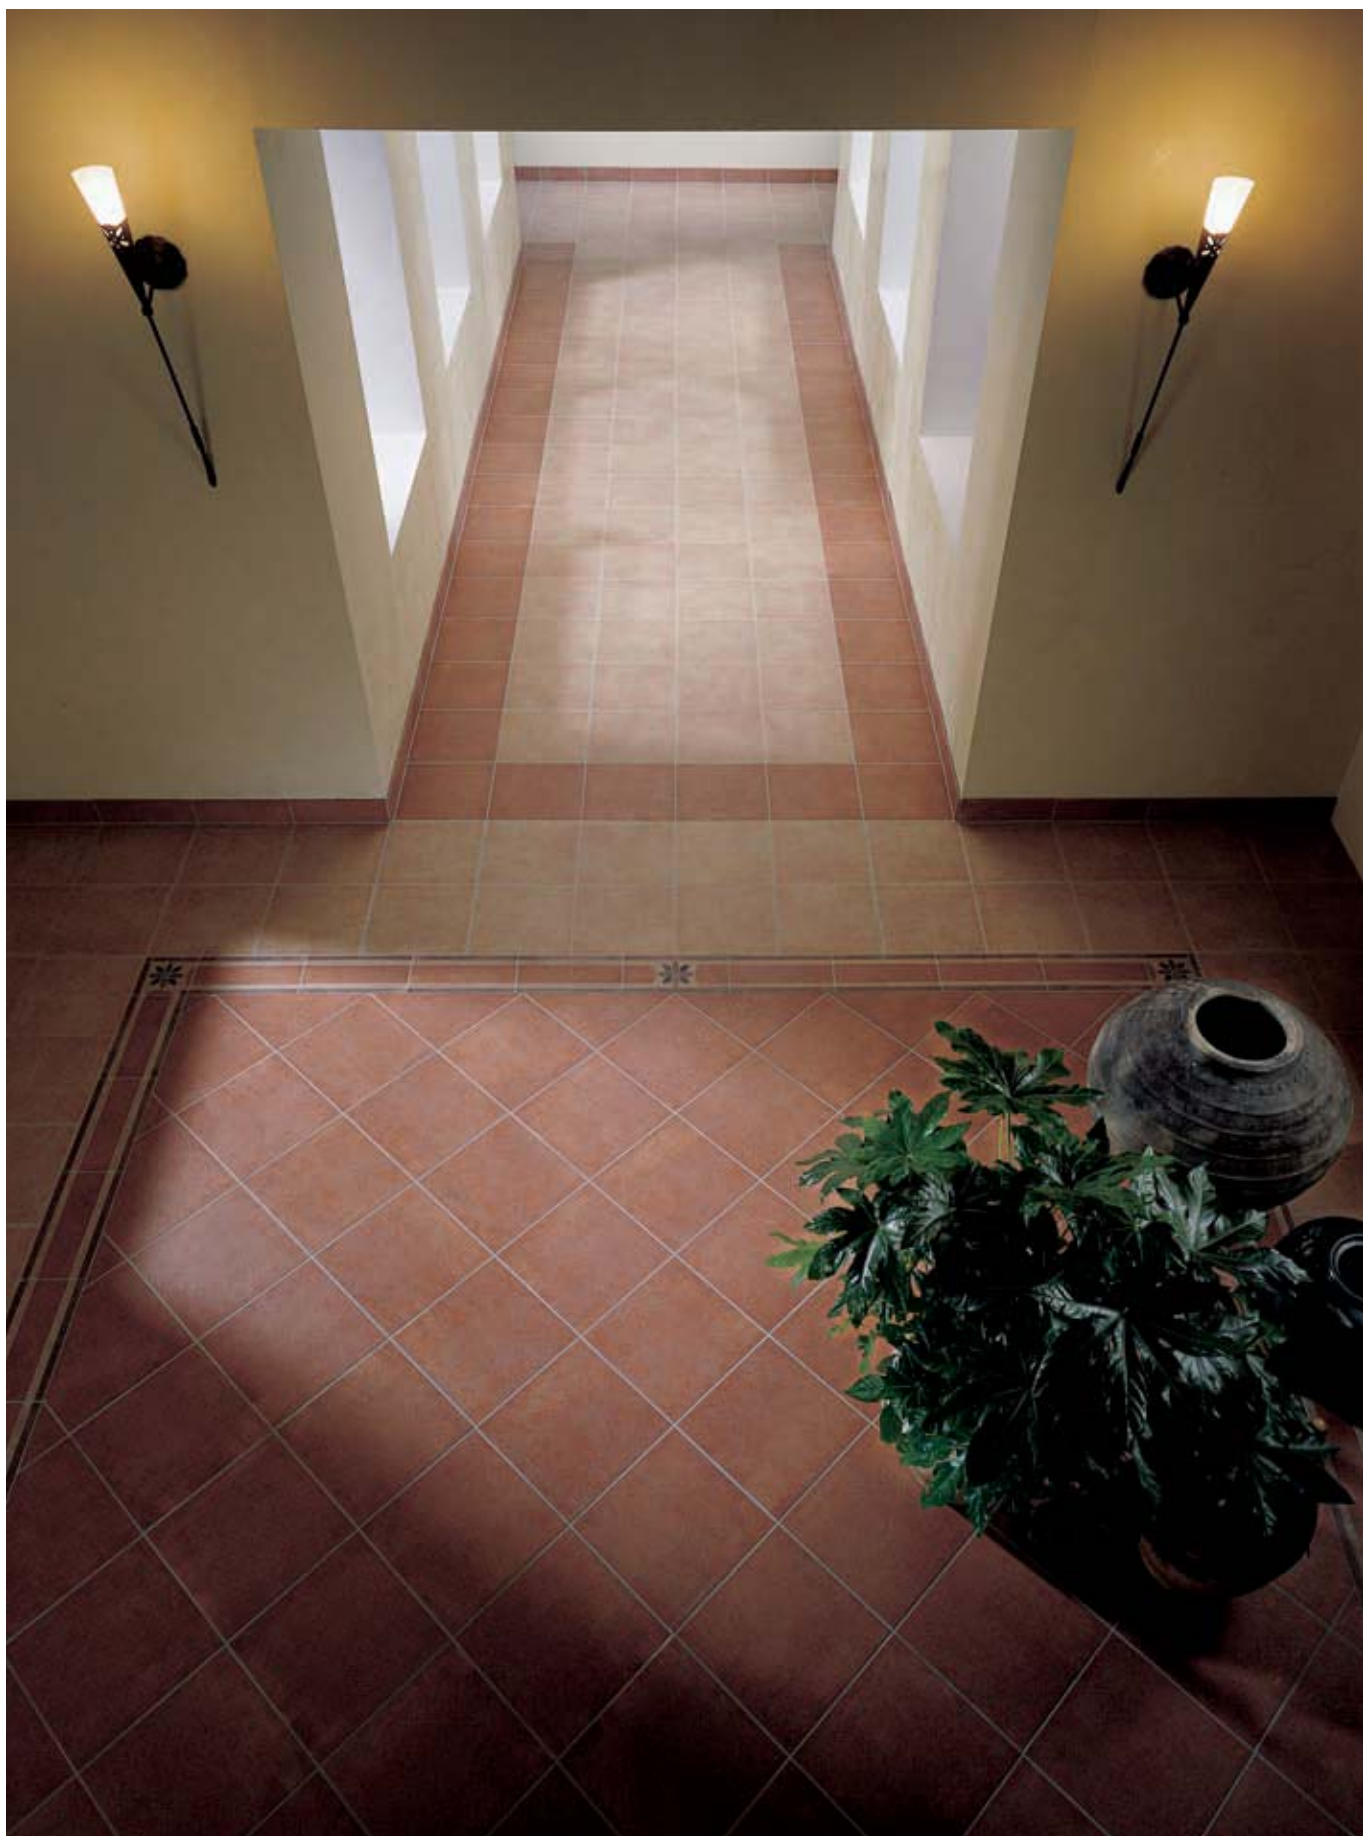

Terminale 15x30x3,5 - 6"x12"x1³/₈"
Pezzo unico/Single Piece

Gradino 30x30 - 12"x12"
Step Tread
Nez de marche
Stufenplatte

Gradone e Gradone Angolare "Rusticato" 30x30 - 12"x12"

AGORÀ

Micene

Sparta

Corinto

Megalopoli