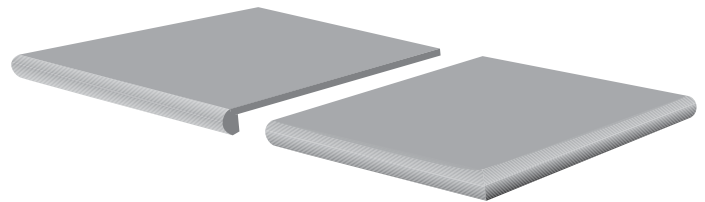

Battiscopa 9x30 - 3¹/₂"x12" 9x45 - 3¹/₂"x18"
Bullnose
Plinthe
Stehsockel

Gradino 30x30 - 12"x12"
Step Tread
Nez de marche
Stufenplatte

Terminale

15x30x3,5 - 6"x12"x1³/₈"
Pezzo unico/Single Piece (Beige, Gold)

15x30x5 - 6"x12"x2"
Incollato/Glued Piece (Black, Grey, Green, Red)

Scalino e Scalino Angolare 45x33 - 18"x13"

TABELLA FORMATI - Table of formats - Tableau des formats - Formattabelle

Colori Colours - Couleurs - Farbe	 15x15 6"x6" Spessore 9 mm Thickness - Epaisseur Stärke	 15x30 6"x12" Spessore 9 mm Thickness - Epaisseur Stärke	 30x30 12"x12" Spessore 9 mm Thickness - Epaisseur Stärke	 30x30 12"x12" Spessore 9 mm Thickness - Epaisseur Stärke	 15x45 6"x18" Spessore 9 mm Thickness - Epaisseur Stärke	 30x45 12"x18" Spessore 9 mm Thickness - Epaisseur Stärke	 45x45 18"x18" Spessore 9 mm Thickness - Epaisseur Stärke
	Rettificato e modulare Rectifié et modulaire Rectified and modular Kalibriert und modulsfaehig	Rettificato e modulare Rectifié et modulaire Rectified and modular Kalibriert und modulsfaehig	Rettificato e modulare Rectifié et modulaire Rectified and modular Kalibriert und modulsfaehig	Non rettificato Non rectifié Not rectified Nicht retifiziert	Rettificato e modulare Rectifié et modulaire Rectified and modular Kalibriert und modulsfaehig	Rettificato e modulare Rectifié et modulaire Rectified and modular Kalibriert und modulsfaehig	Rettificato e modulare Rectifié et modulaire Rectified and modular Kalibriert und modulsfaehig
Slate Beige	•	•	•	•	•	•	•
Slate Black	•	•	•	•	•	•	•
Slate Gold	•	•	•	•	•	•	•
Slate Green	•	•	•	•	•	•	•
Slate Grey	•	•	•	•	•	•	•
Slate Red	•	•	•	•	•	•	•