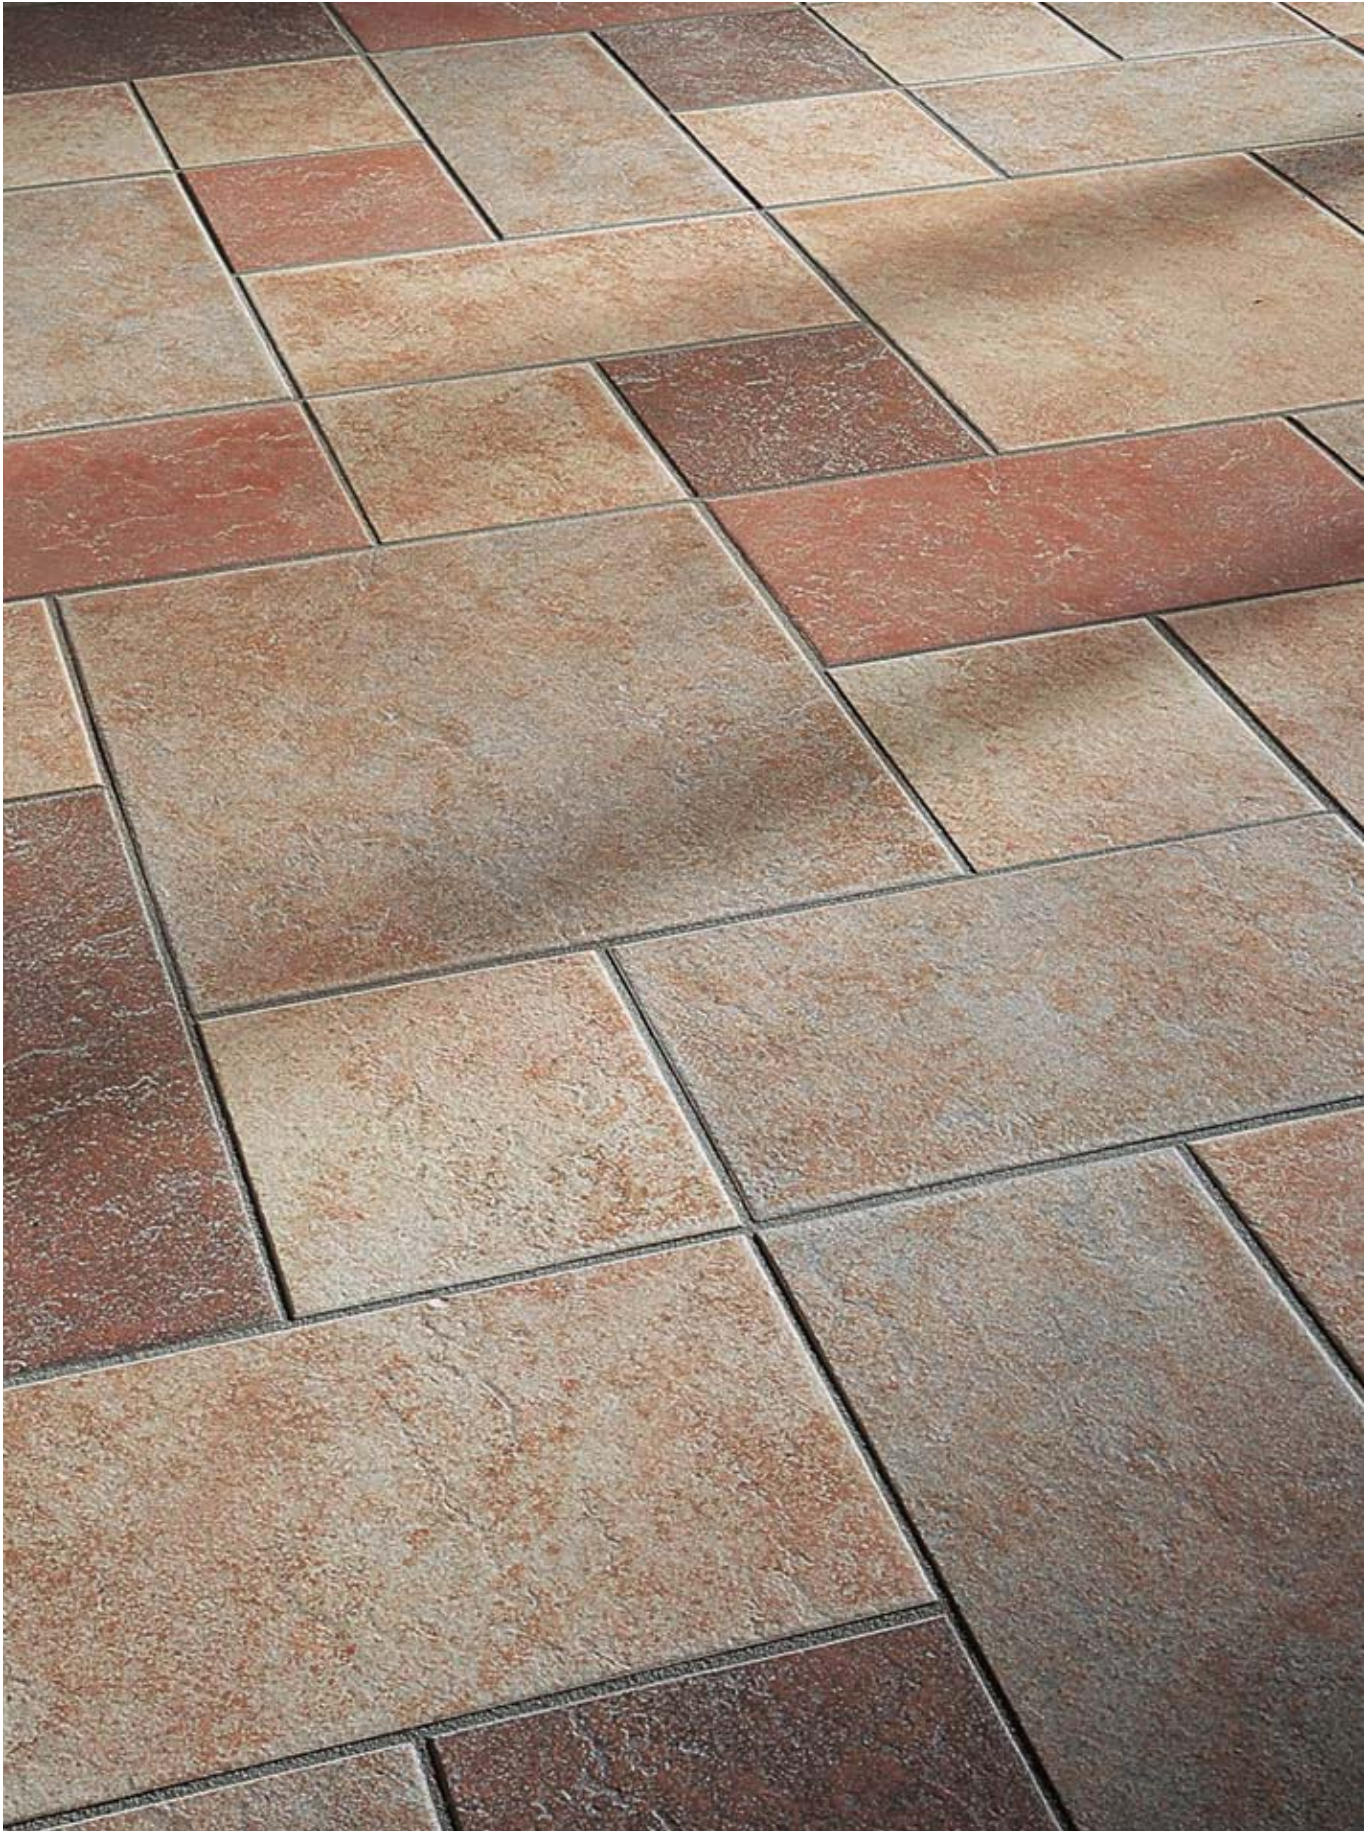

Terminale 15x30x3,5 - 6"x12"x1³/₈"
Pezzo unico/Single Piece

Gradino 30x30 - 12"x12"
Step Tread
Nez de marche
Stufenplatte

Gradone e Gradone Angolare "Rusticato" 30x30 - 12"x12"

AGORÀ

Micene

Sparta

Corinto

Megalopoli